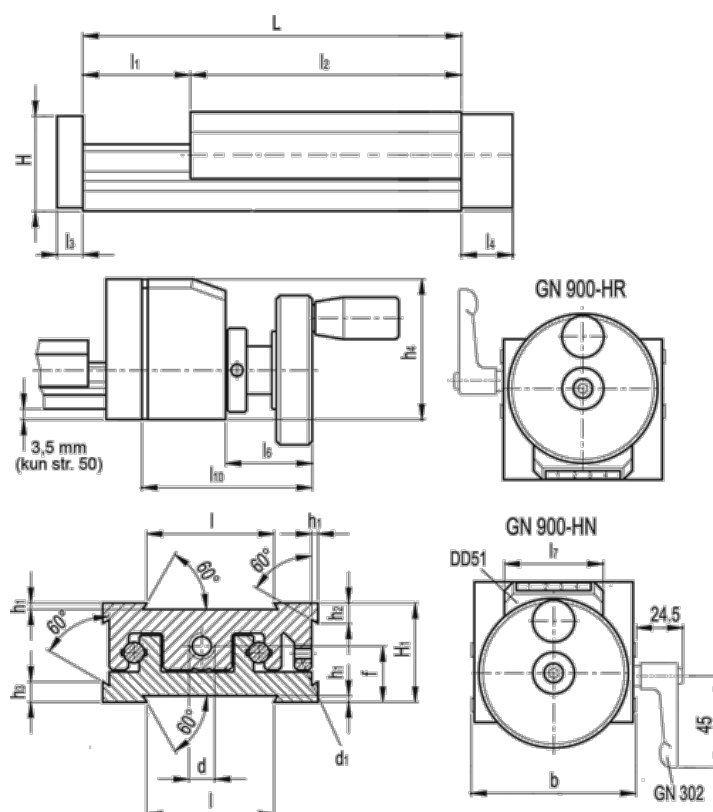

Varenummer: 20781032
 Beskrivelse: Justerbar slædeenhed
 GN 900-120-235-75-HR-2

Mål

b = 120	h3 = 13.8	l7 = 33
d = M10x1	h4 = 57	l10 = 75
d1 = M5	l = 80	
f = 26.3	L - l1 = 235-75	
H = 45.0	l2 = 160	
h1 = 2.0	l3 = 10	
H1 = 46	l4 = 18	
h2 = 13.8	l6 = 40	